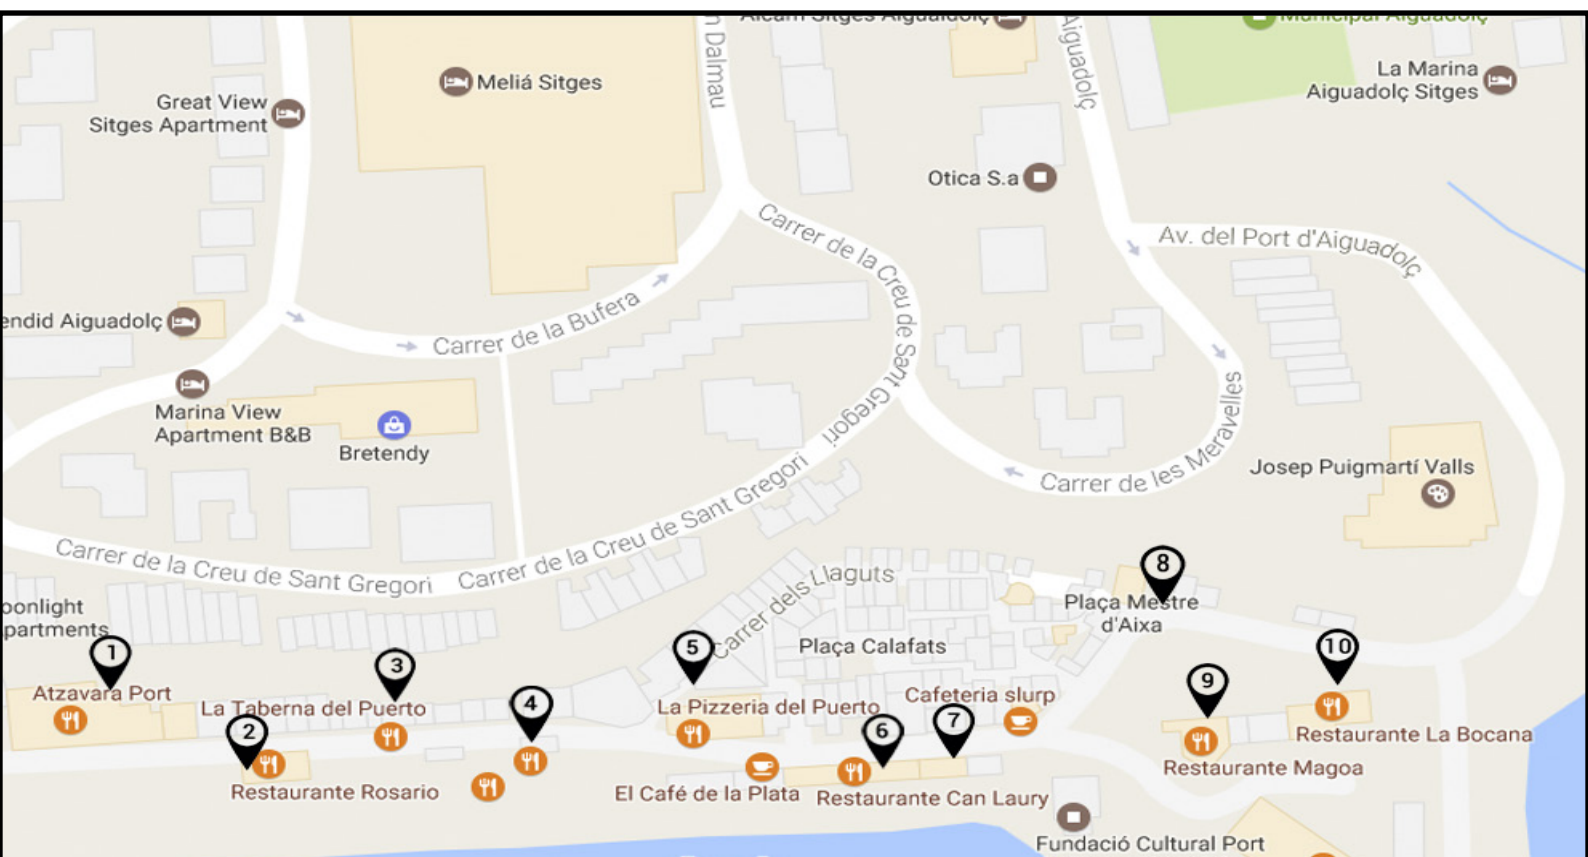

ALGUNOS BARES Y RESTAURANTES CERCANOS AL HOTEL MELIA SITGES

1

Passeig de les Drassanes, 23

Telf: 654 31 19 56

2

Port d'Aiguadolç, 22

Telf: 931 19 56 95

3

Port d'Aiguadolç, 24

Telf: 938 94 20 58

4

Passeig de les Drassanes, 28

Telf: 938 11 02 39

5

Passeig de les Drassanes, 32

Telf: 938 94 59 52

Telf: 938 11 02 39

9

Port d'Aiguadolç, 19

Telf: 938 94 36 98

10

Area Carena, 9

Telf: 938 94 64 79